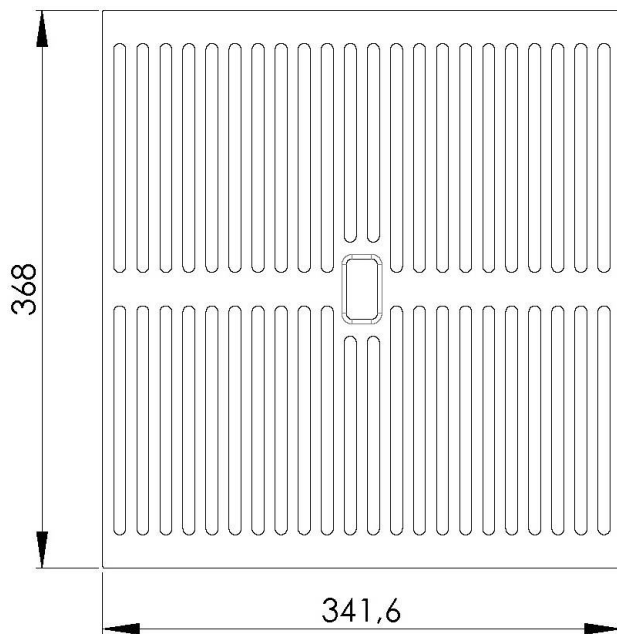

Rejilla Black

Accesorios y complementos

Código: 8100 618

DETALLES

Material Foster Black Composit

Accesorios fregaderos Rejillas

Dimensiones 42x39 cm

DIBUJOS TÉCNICOS

8100 618

1 x Griglia black 8100 618 / 1 x Black grid 8100 618