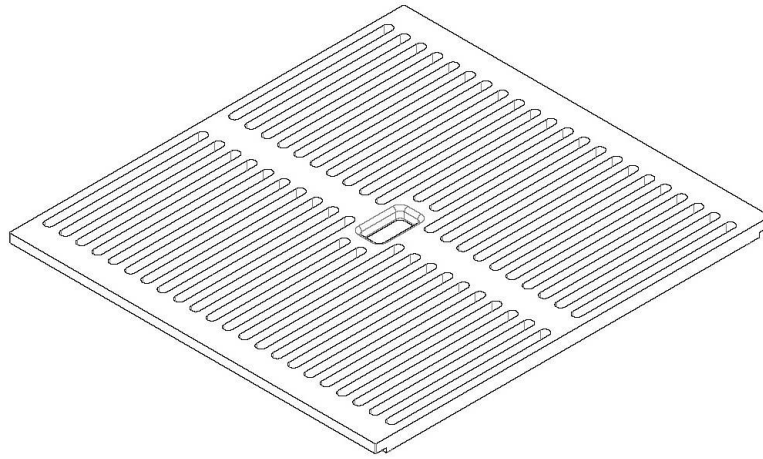

Rejilla Black

Accesorios y complementos

Código: 8100 618

DETALLES

Material Foster Black Composit

Accesorios fregaderos Rejillas

Dimensiones 42x39 cm

DIBUJOS TÉCNICOS

8100 618

1 x Griglia black 8100 618 / 1 x Black grid 8100 618